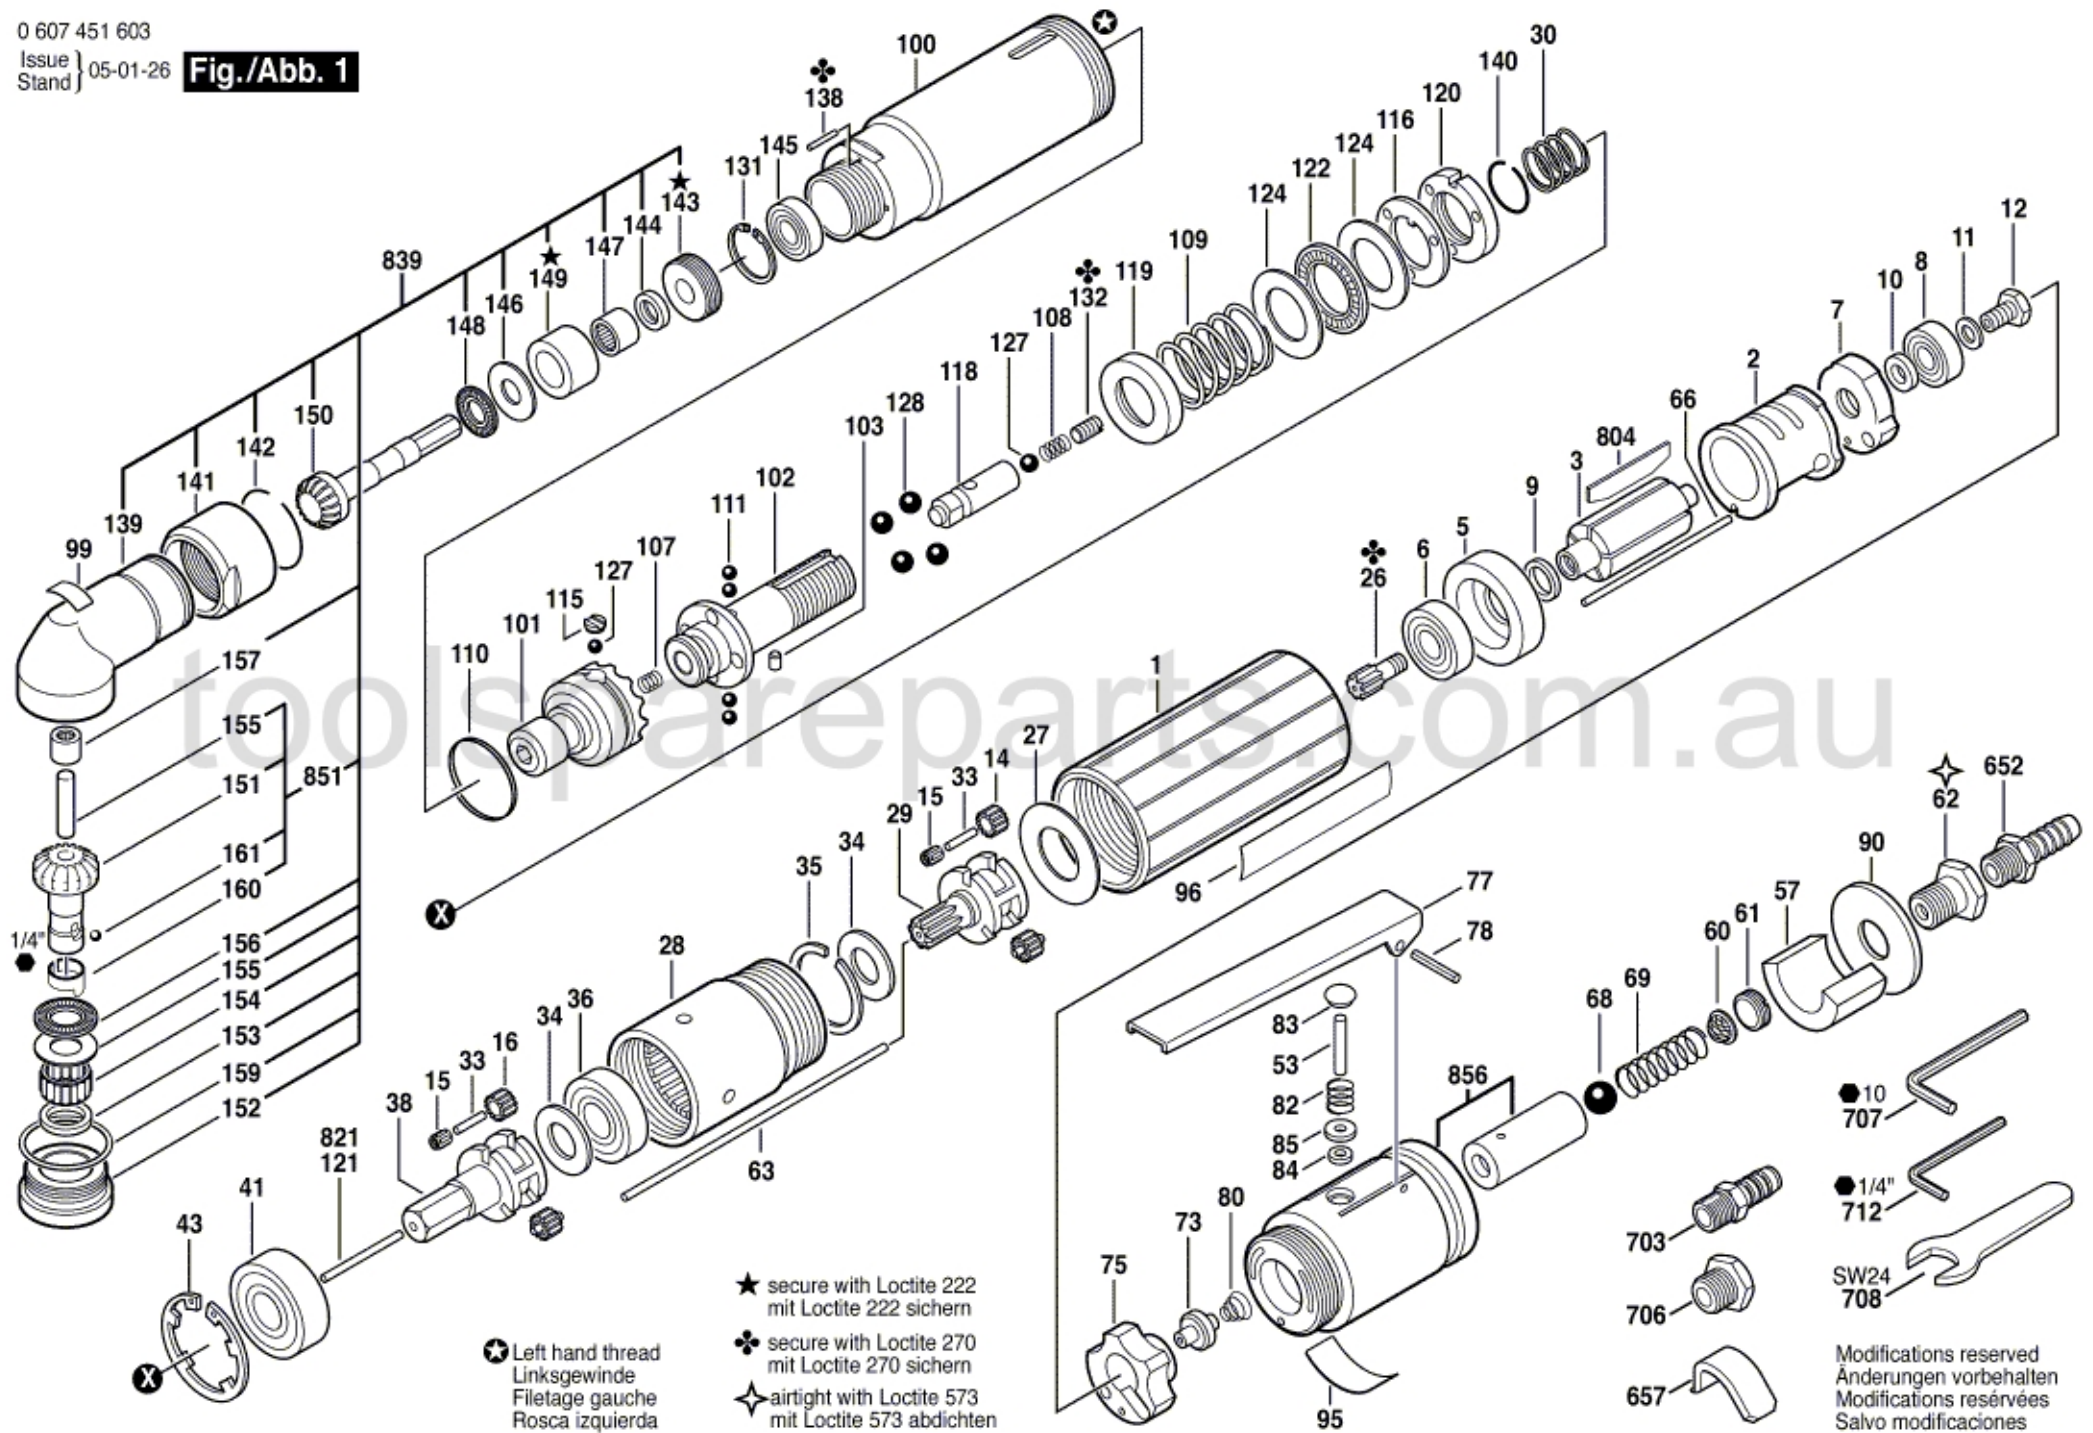

**Fig./Abb. 1**

⊖ Left hand thread  
 Linksgewinde  
 Filetage gauche  
 Rosca izquierda

★ secure with Loctite 222  
 mit Loctite 222 sichern

✱ secure with Loctite 270  
 mit Loctite 270 sichern

✧ airtight with Loctite 573  
 mit Loctite 573 abdichten

● 10  
 707

● 1/4"  
 712

SW24  
 708

Modifications reserved  
 Änderungen vorbehalten  
 Modifications réservées  
 Salvo modificaciones